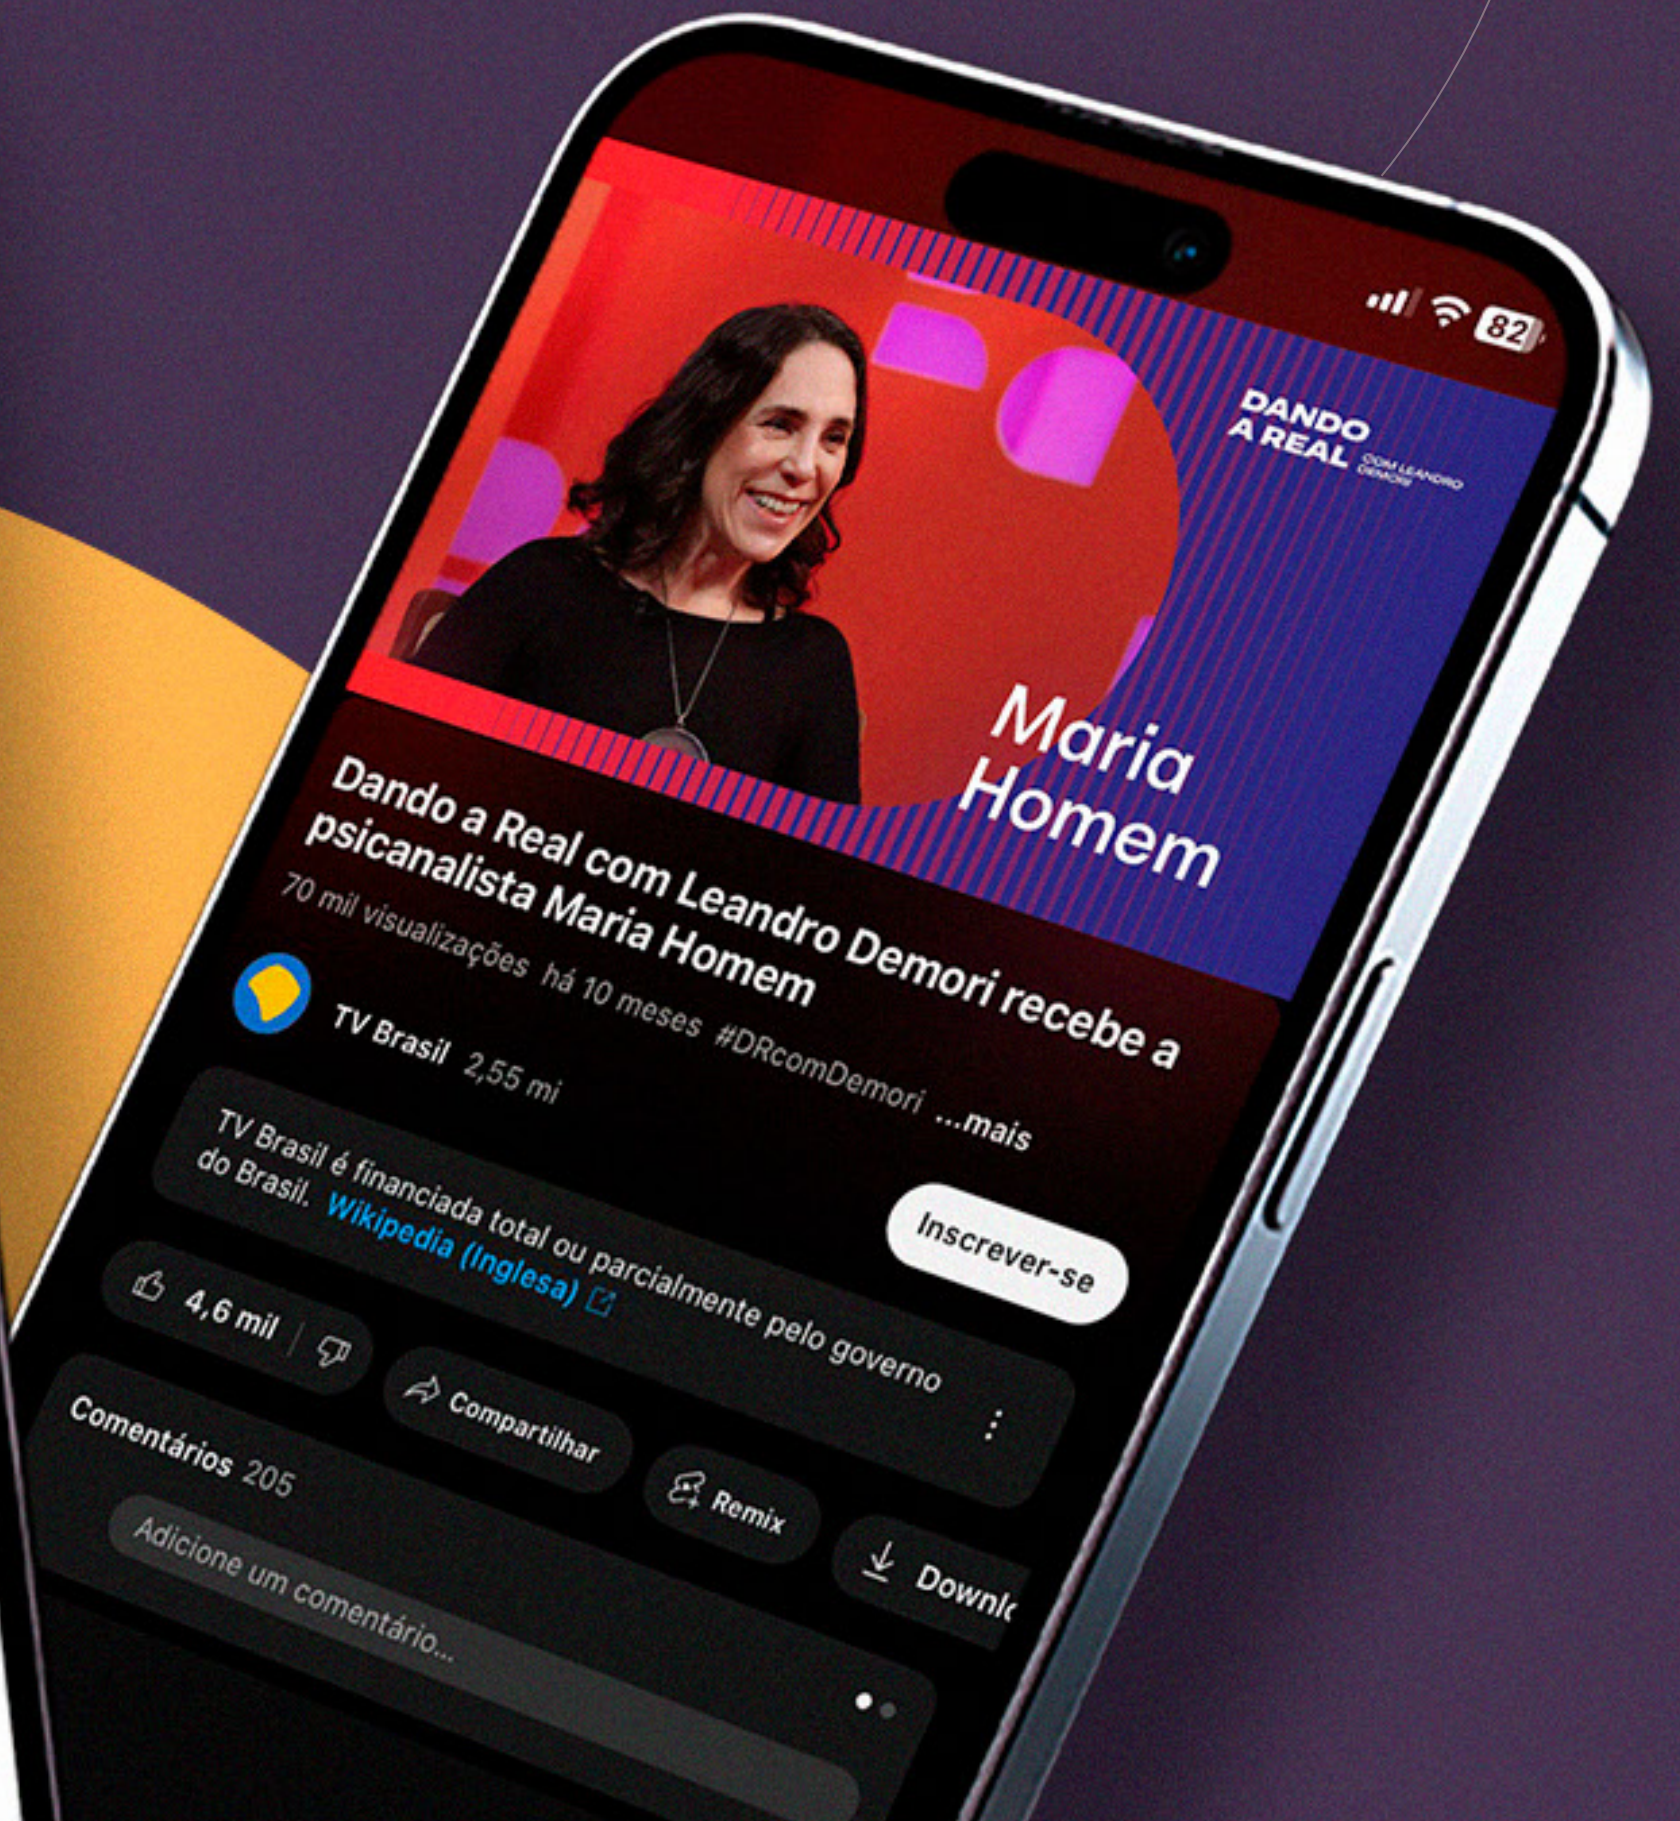

UMA NOVA LIDERANÇA PARA UM NOVO TEMPO

COM MARIA HOMEM

Uma das maiores
pensadoras do Brasil
provoca reflexões
sobre o **papel do**
líder no mundo
contemporâneo.

S O B R E

MARIA HOMEM

Uma das pensadoras mais influentes e populares do país, Maria Homem é reconhecida por suas análises afiadas sobre as **relações humanas**.

VEJA NO YOUTUBE →

Canal da **Maria Homem** no Youtube

ACESSE AGORA →

Entrevista completa com **Maria Homem**

VEJA NO YOUTUBE →

Sua liderança ainda opera no centro? O novo tempo exige outro lugar.

Leve essa **provocação** para o seu palco.